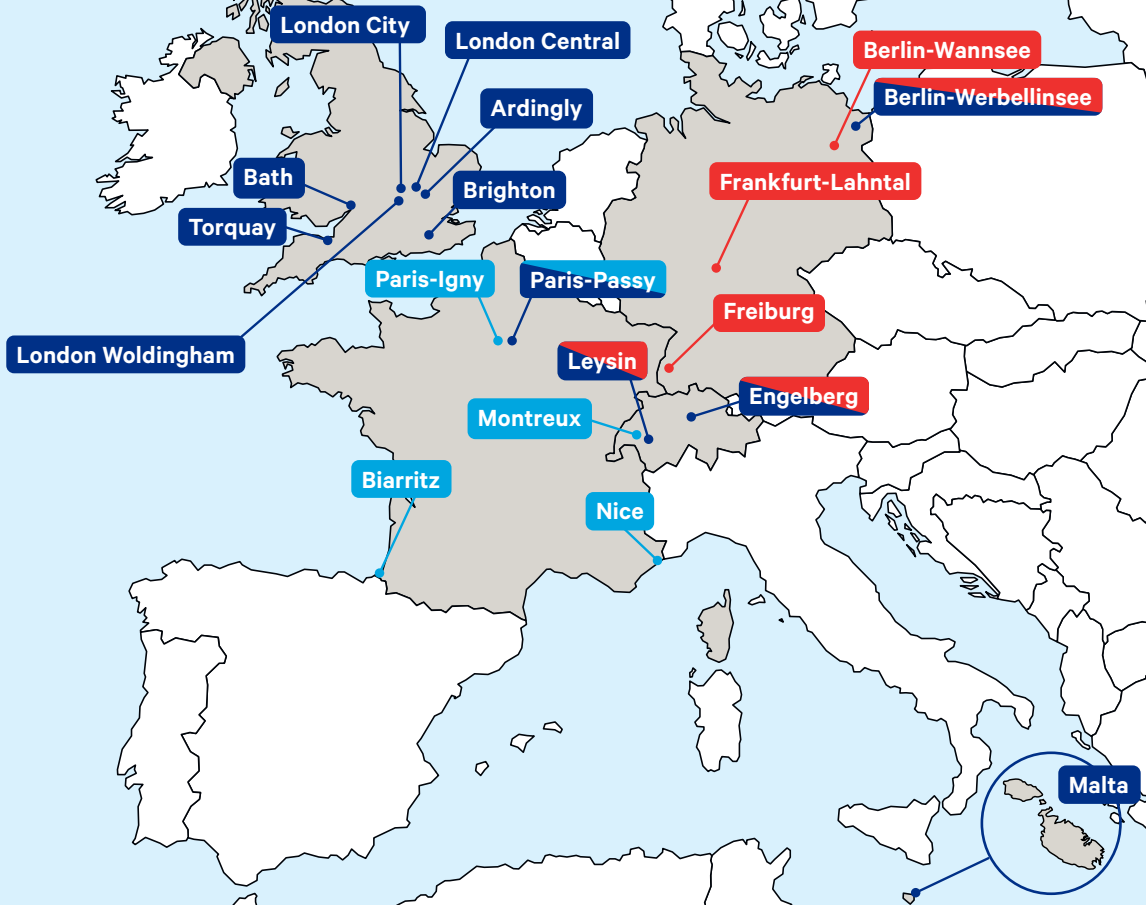

ALPADIA
LANGUAGE SCHOOLS
by Kaplan International

DATES & FEES

2025 SUMMER CAMPS

FRENCH • GERMAN • ENGLISH

Destinations

LANGUAGE
French
German
English

2025 Dates

ALPADIA SUMMER CAMP	AGE RANGE		2025 DATES
 LEYSIN	8-17	FR / EN	Spring: 13.04-19.04 / 20.04-26.04.2025 Summer: 22.06-28.06 / 29.06-05.07 / 06.07-12.07 / 13.07-19.07 / 20.07-26.07 / 27.07-02.08 / 03.08-09.08.2025 Fall: 12.10-18.10 / 19.10-25.10.2025
 MONTREUX-RIVIERA	13-17	FR	29.06-05.07 / 06.07-12.07 / 13.07-19.07 / 20.07-26.07 / 27.07-02.08.2025
 ENGELBERG	10-17	DE / EN	29.06-05.07 / 06.07-12.07 / 13.07-19.07 / 20.07-26.07 / 27.07-02.08.2025
 PARIS-IGNY (groups only)	13-17	FR	22.06-28.06 / 29.06-05.07 / 06.07-12.07 / 13.07-19.07 / 20.07-26.07 / 27.07-02.08 / 03.08-09.08.2025
 PARIS-PASSY	13-17	FR / EN	29.06-05.07 / 06.07-12.07 / 13.07-19.07 / 20.07-26.07 / 27.07-02.08 / 03.08-09.08.2025
 BIARRITZ	13-17	FR	22.06-28.06 / 29.06-05.07 / 06.07-12.07 / 13.07-19.07 / 20.07-26.07 / 27.07-02.08 / 03.08-09.08.2025
 NICE-SINGLE ENSUITE	12-17	FR	29.06-05.07 / 06.07-12.07 / 13.07-19.07 / 20.07-26.07 / 27.07-02.08 / 03.08-09.08.2025
 NICE-SHARED	12-17	FR	29.06-05.07 / 06.07-12.07 / 13.07-19.07 / 20.07-26.07 / 27.07-02.08 / 03.08-09.08.2025
 BERLIN-WANNSEE	13-17	DE	22.06-28.06 / 29.06-05.07 / 06.07-12.07 / 13.07-19.07 / 20.07-26.07 / 27.07-02.08 / 03.08-09.08.2025
 BERLIN-WERBELLINSEE	10-17	DE / EN	22.06-28.06 / 29.06-05.07 / 06.07-12.07 / 13.07-19.07 / 20.07-26.07.2025
 FREIBURG	13-17	DE	22.06-28.06 / 29.06-05.07 / 06.07-12.07 / 13.07-19.07 / 20.07-26.07 / 27.07-02.08 / 03.08-09.08.2025
 FRANKFURT-LAHNTAL	10-17	EN	22.06-28.06 / 29.06-05.07 / 06.07-12.07 / 13.07-19.07 / 20.07-26.07 / 27.07-02.08 / 03.08-09.08.2025
 LONDON-CITY	14-17	EN	29.06-05.07 / 06.07-12.07 / 13.07-19.07 / 20.07-26.07 / 27.07-02.08 / 03.08-09.08.2025
 LONDON-WOLDINGHAM	10-17	EN	06.07-12.07 / 13.07-19.07 / 20.07-26.07 / 27.07-02.08 / 03.08-09.08.2025
 BRIGHTON	10-17	EN	29.06-05.07 / 06.07-12.07 / 13.07-19.07 / 20.07-26.07 / 27.07-02.08 / 03.08-09.08.2025
 ARDINGLY	10-17	EN	06.07-12.07 / 13.07-19.07 / 20.07-26.07 / 27.07-02.08 / 03.08-09.08.2025
 LOS ANGELES	12-17	EN	22.06-28.06 / 29.06-05.07 / 06.07-12.07 / 13.07-19.07 / 20.07-26.07 / 27.07-02.08.2025