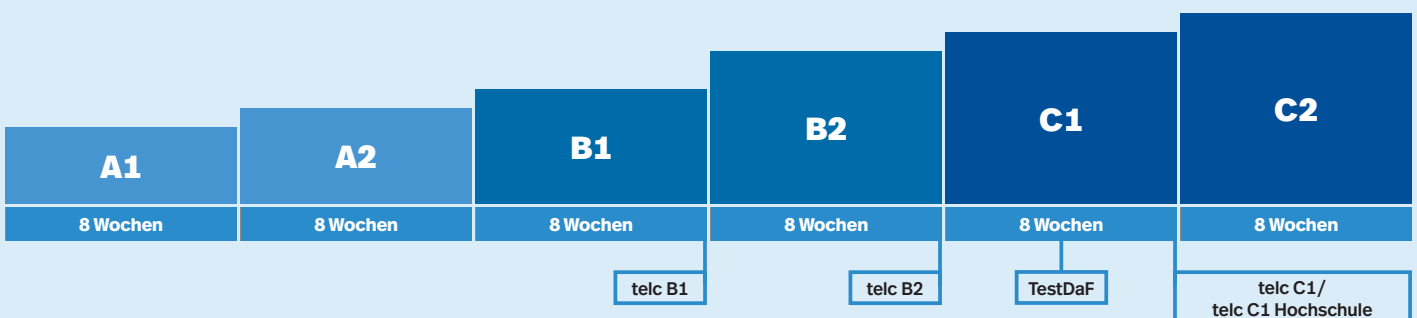

KURSBEGINN FÜR ANFÄNGER*INNEN 2025	
BERLIN, KÖLN,	06.01., 03.02., 03.03., 31.03., 05.05., 02.06., 30.06., 04.08., 01.09., 29.09., 27.10., 24.11.
MÜNCHEN	07.01., 03.02., 03.03., 31.03., 05.05., 02.06., 07.07., 04.08., 01.09., 06.10., 03.11., 01.12.
MARBURG	06.01., 03.02., 03.03., 01.04., 02.05., 02.06., 01.07., 04.08., 01.09., 01.10., 03.11., 01.12.
RADOLFZELL	07.01., 03.03., 05.05., 02.06., 30.06., 04.08., 29.09., 24.11.
SCHLIESSTAGE 2025	
BERLIN	01.–03.01., 08.03., 18.04., 21.04., 01.05., 29.05., 09.06., 03.10., 22.12.25–02.01.26
KÖLN	01.–03.01., 16.02., 18.04., 21.04., 01.05., 29.05., 09.06., 19.06., 03.10., 22.12.25–02.01.26
MARBURG	01.–03.01., 18.04., 21.04., 01.05., 29.05., 09.06., 19.06., 03.10., 22.12.25–02.01.26
MÜNCHEN	01.–06.01., 18.04., 21.04., 01.05., 29.05., 09.06., 19.06., 15.08., 03.10., 22.12.25–02.01.26
RADOLFZELL	01.–06.01., 18.04., 21.04., 01.05., 29.05., 09.06., 19.06., 03.10., 22.12.25–02.01.26

TRANSFER, VERSICHERUNG UND SPERRKONTO

Auf Wunsch buchen wir Ihnen gerne einen Taxi-Transfer vom Flughafen zu Ihrer Unterkunft.

FLUGHAFENTRANSFER		
Carl Duisberg Centrum	Flughafen	eine Strecke, pro Person
Berlin	Berlin Brandenburg	90 €
Köln	Köln Bonn	90 €
	Düsseldorf	190 €
Marburg	Frankfurt am Main	220 €
München	München	150 €
Radolfzell	Zürich/Schweiz	200 €
	andere Flughäfen	auf Anfrage

UNSER KURSSYSTEM

DEUTSCH INTENSIVKURS