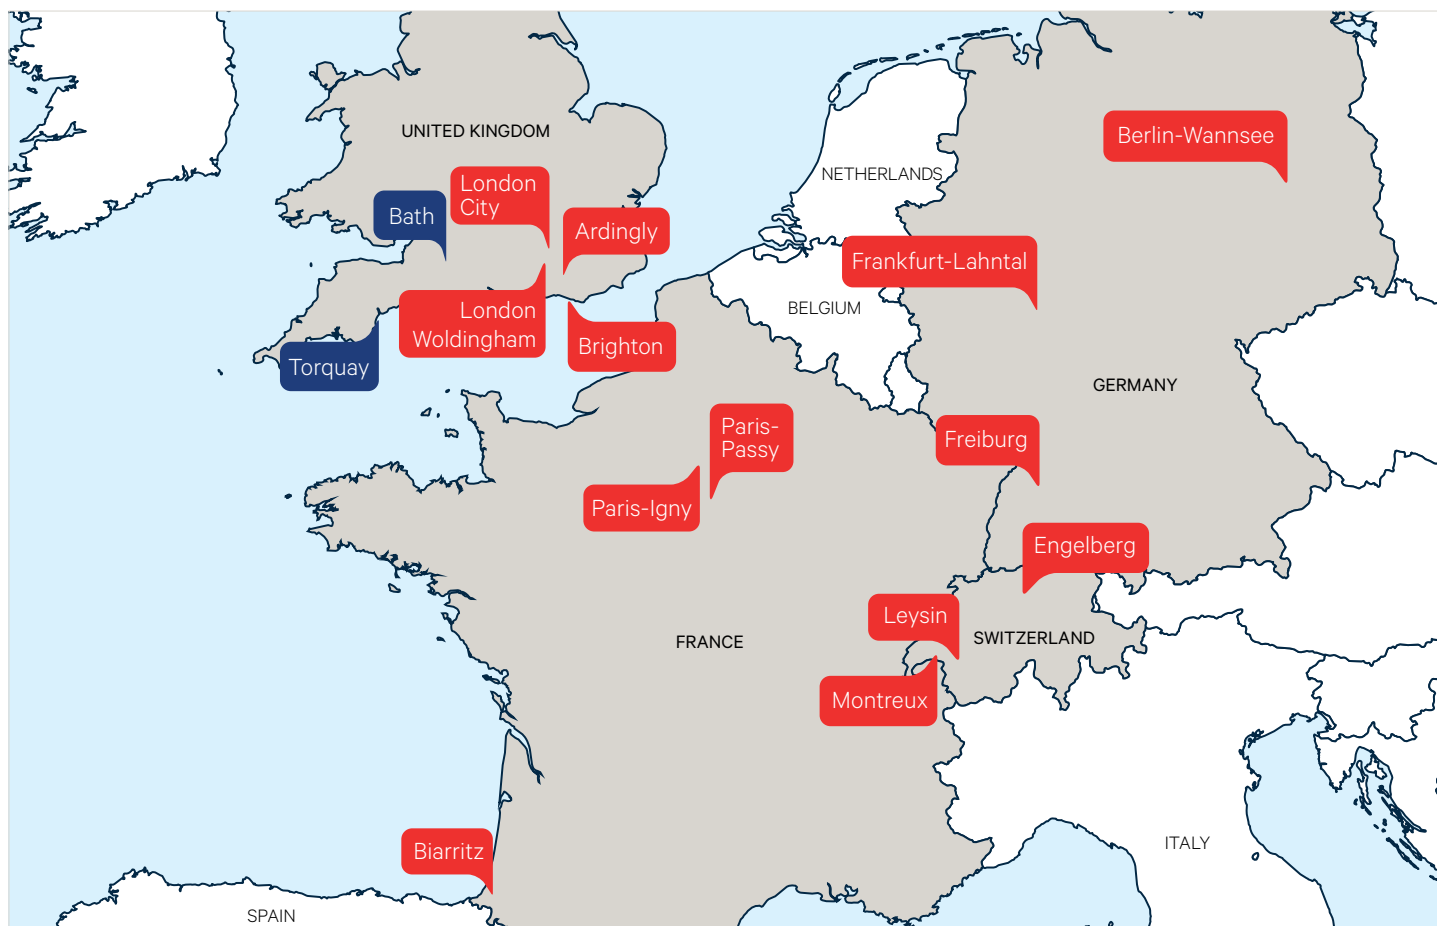

2024

Dates & Destinations

| ALPADIA SUMMER CAMP | AGE RANGE | | 2023 DATES |
|--------------------------|-----------|---------|---|
| LEYSIN | 8-17 | FR / EN | Spring: 31.03-06.04 / 07.04-13.04 / 14.04-20.04 / 21.04-27.04.2024 Summer: 23.06-29.06 / 30.06-06.07 / 07.07-13.07 / 14.07-20.07 / 21.07-27.07 / 28.07-03.08 / 04.08-10.08.2024 Fall: 29.09-05.10 / 06.10-11.10 / 13.10-19.10 / 20.10-26.10.2024 |
| MONTREUX-RIVIERA | 13-17 | FR | 30.06-06.07 / 07.07-13.07 / 14.07-20.07 / 21.07-27.07 / 28.07-03.08.2024 |
| ENGELBERG | 10-17 | DE / EN | 30.06-06.07 / 07.07-13.07 / 14.07-20.07 / 21.07-27.07 / 28.07-03.08.2024 |
| PARIS-IGNY (groups only) | 13-17 | FR | Due to the 2024 Olympic Games in Paris, we will not be hosting any summer camps in the city this year. |
| PARIS-PASSY | 13-17 | FR / EN | Due to the 2024 Olympic Games in Paris, we will not be hosting any summer camps in the city this year. |
| BIARRITZ | 13-17 | FR | 23.06-29.06 / 30.06-06.07 / 07.07-13.07 / 14.07-20.07 / 21.07-27.07 / 28.07-03.08 / 04.08-10.08.2024 |
| BERLIN-WANNSEE | 13-17 | DE | 23.06-29.06 / 30.06-06.07 / 07.07-13.07 / 14.07-20.07 / 21.07-27.07 / 28.07-03.08 / 04.08-10.08.2024 |
| FREIBURG | 13-17 | DE | 23.06-29.06 / 30.06-06.07 / 07.07-13.07 / 14.07-20.07 / 21.07-27.07 / 28.07-03.08 / 04.08-10.08.2024 |
| FRANKFURT-LAHNTAL | 10-17 | DE / EN | 23.06-29.06 / 30.06-06.07 / 07.07-13.07 / 14.07-20.07 / 21.07-27.07 / 28.07-03.08 / 04.08-10.08.2024 |
| LONDON-CITY | 14-17 | EN | 30.06-06.07 / 07.07-13.07 / 14.07-20.07 / 21.07-27.07 / 28.07-03.08 / 04.08-10.08.2024 |
| LONDON-WOLDINGHAM | 10-17 | EN | 07.07-13.07 / 14.07-20.07 / 21.07-27.07 / 28.07-03.08 / 04.08-10.08.2024 |
| BRIGHTON | 10-17 | EN | 30.06-06.07 / 07.07-13.07 / 14.07-20.07 / 21.07-27.07 / 28.07-03.08 / 04.08-10.08.2024 |
| ARDINGLY | 10-17 | EN | 30.06-06.07 / 07.07-13.07 / 14.07-20.07 / 21.07-27.07 / 28.07-03.08 / 04.08-10.08.2024 |